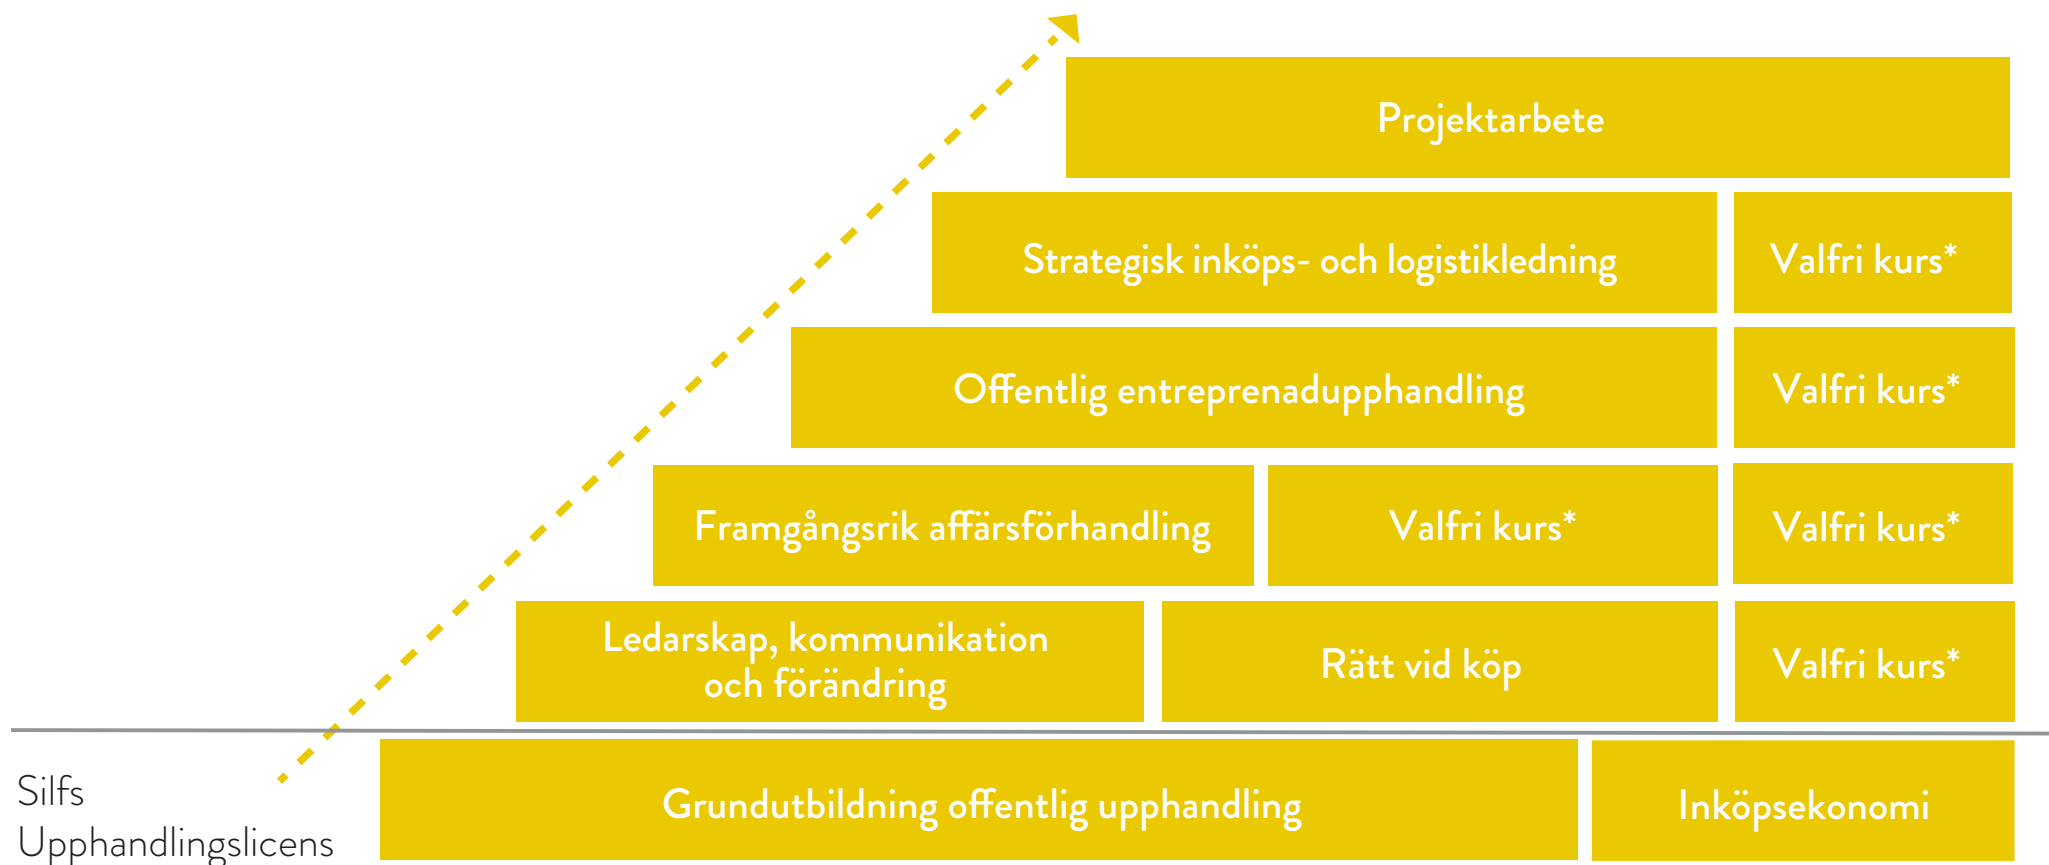

## Certifierad Upphandlare Silf, CUSilf®

\* Rekommenderade valfria kurser: Category Management, Framgångsrik projektledning, Pris- och kostnadsanalys - PPCA, Spendanalys, Advanced Negotiating and Influencing